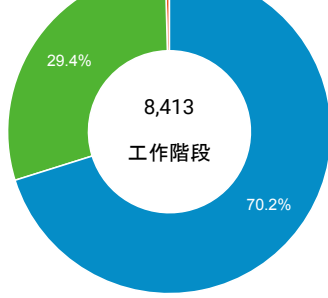

造訪和新造訪率 (依 行動裝置資訊 分組)

造訪和新造訪

造訪 (依 裝置類別 分組)

mobile desktop tablet

造訪 (依語言分組)

語言 工作階段

zh-tw	7,483
en-us	347
zh-hk	162
en	130
zh-cn	83
en-gb	66
ja	48
ja-jp	36
zh	12
en-au	9