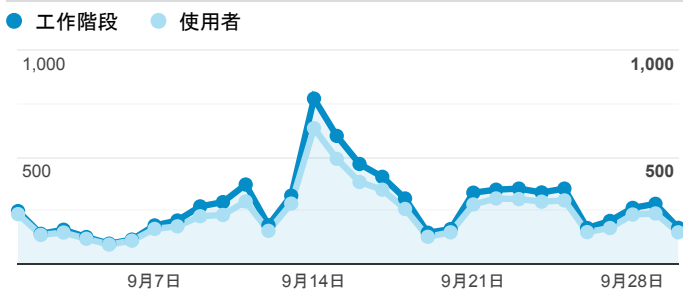

報表01_訪客

2020年9月1日 - 2020年9月30日

所有使用者
100.00% 個工作階段

平均造訪停留時間和單次造訪頁數

造訪地圖

跳出率和平均造訪停留時間

造訪 (依瀏覽器分組)

造訪和不重複訪客

造訪和新造訪率 (依 行動裝置資訊 分組)

造訪和新造訪

造訪 (依 裝置類別 分組)

mobile desktop tablet

造訪 (依語言分組)

語言 工作階段

zh-tw	7,483
en-us	347
zh-hk	162
en	130
zh-cn	83
en-gb	66
ja	48
ja-jp	36
zh	12
en-au	9