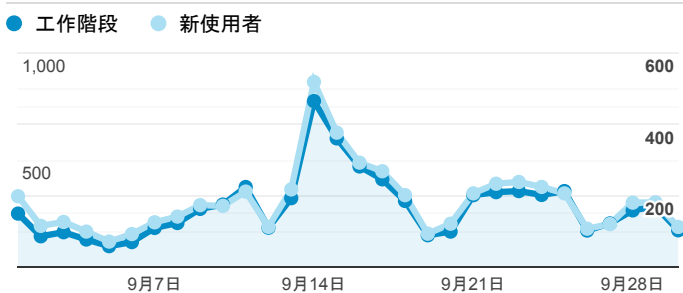

報表01_訪客

2020年9月1日 - 2020年9月30日

所有使用者
100.00% 個工作階段

平均造訪停留時間和單次造訪頁數

造訪地圖

跳出率和平均造訪停留時間

造訪 (依瀏覽器分組)

造訪和不重複訪客

造訪和新造訪率 (依 行動裝置資訊 分組)

造訪和新造訪

造訪 (依 裝置類別 分組)

mobile desktop tablet

造訪 (依語言分組)

語言 工作階段

zh-tw	7,483
en-us	347
zh-hk	162
en	130
zh-cn	83
en-gb	66
ja	48
ja-jp	36
zh	12
en-au	9