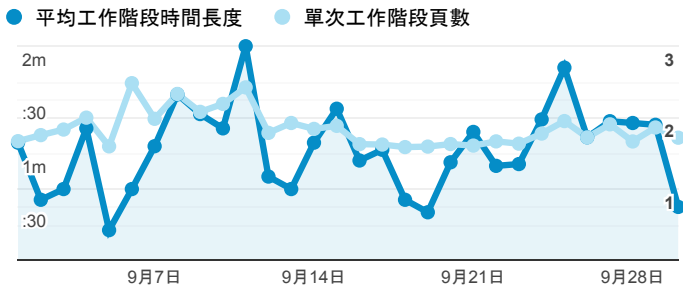

報表01_訪客

2020年9月1日 - 2020年9月30日

所有使用者
100.00% 個工作階段

平均造訪停留時間和單次造訪頁數

造訪地圖

跳出率和平均造訪停留時間

造訪 (依瀏覽器分組)

造訪和不重複訪客

造訪和新造訪率 (依 行動裝置資訊 分組)

造訪和新造訪

造訪 (依 裝置類別 分組)

mobile desktop tablet

造訪 (依語言分組)

語言 工作階段

zh-tw	7,483
en-us	347
zh-hk	162
en	130
zh-cn	83
en-gb	66
ja	48
ja-jp	36
zh	12
en-au	9