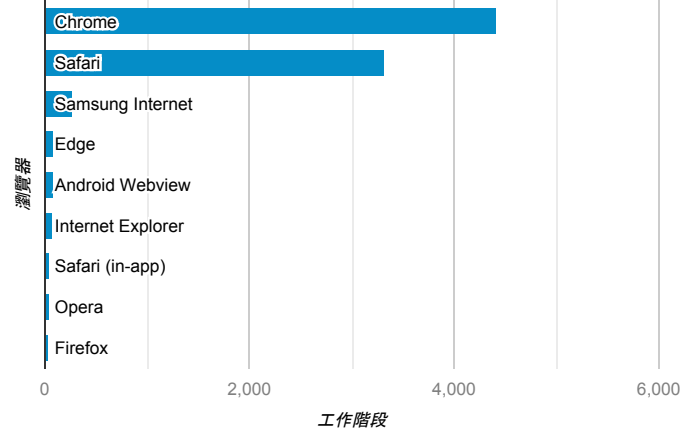

報表01_訪客

2020年9月1日 - 2020年9月30日

所有使用者
100.00% 個工作階段

平均造訪停留時間和單次造訪頁數

造訪地圖

跳出率和平均造訪停留時間

造訪 (依瀏覽器分組)

造訪和不重複訪客