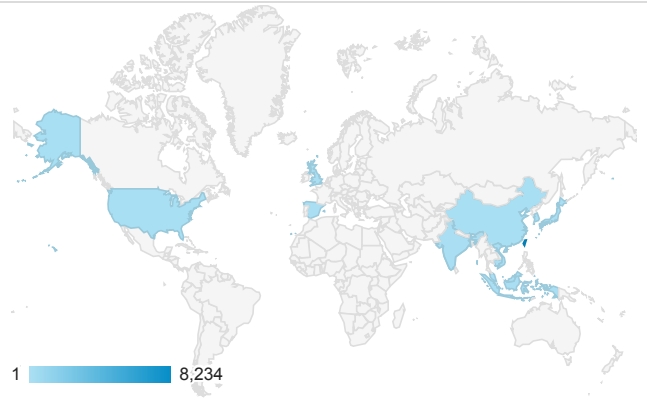

報表01_訪客

2020年9月1日 - 2020年9月30日

所有使用者
100.00% 個工作階段

平均造訪停留時間和單次造訪頁數

造訪地圖

跳出率和平均造訪停留時間

造訪 (依瀏覽器分組)

造訪和不重複訪客