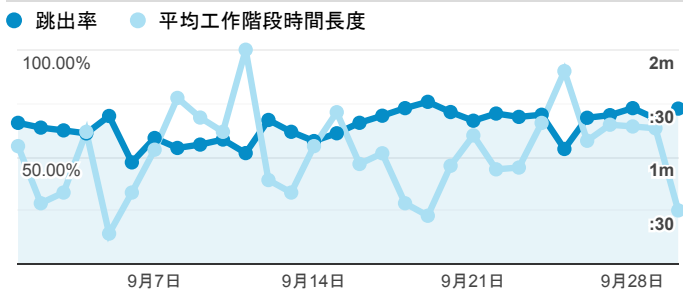

報表01_訪客

2020年9月1日 - 2020年9月30日

所有使用者
100.00% 個工作階段

平均造訪停留時間和單次造訪頁數

造訪地圖

跳出率和平均造訪停留時間

造訪 (依瀏覽器分組)

造訪和不重複訪客