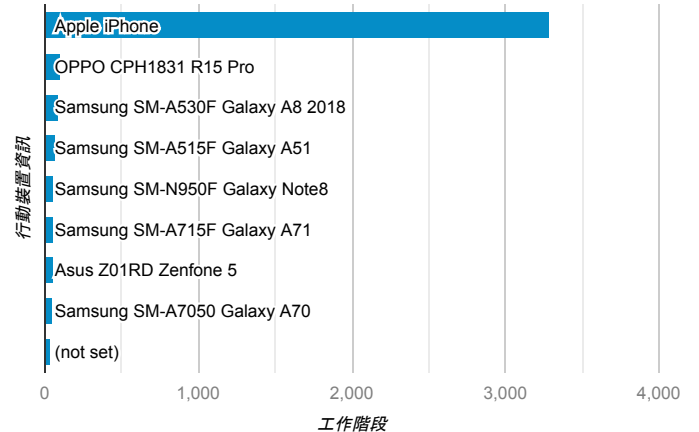

造訪和新造訪率 (依 行動裝置資訊 分組)